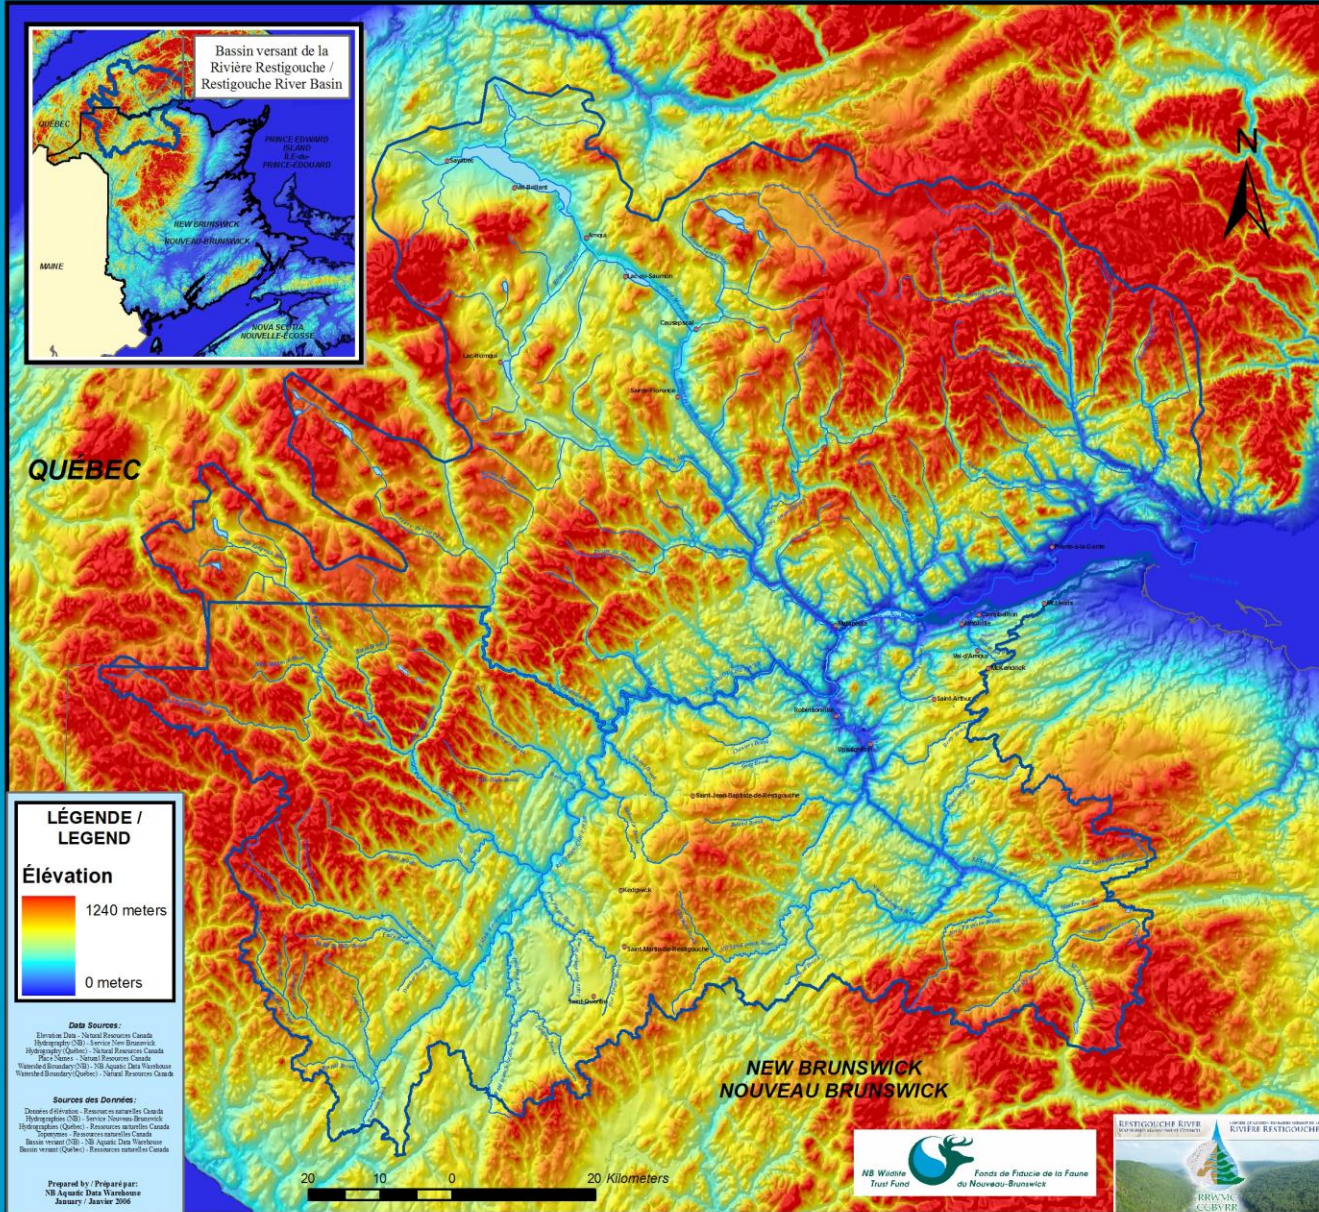

BASSIN VERSANT de la RIVIÈRE RESTIGOUCHE

RESTIGOUCHE RIVER BASIN

NEW BRUNSWICK
NOUVEAU BRUNSWICK